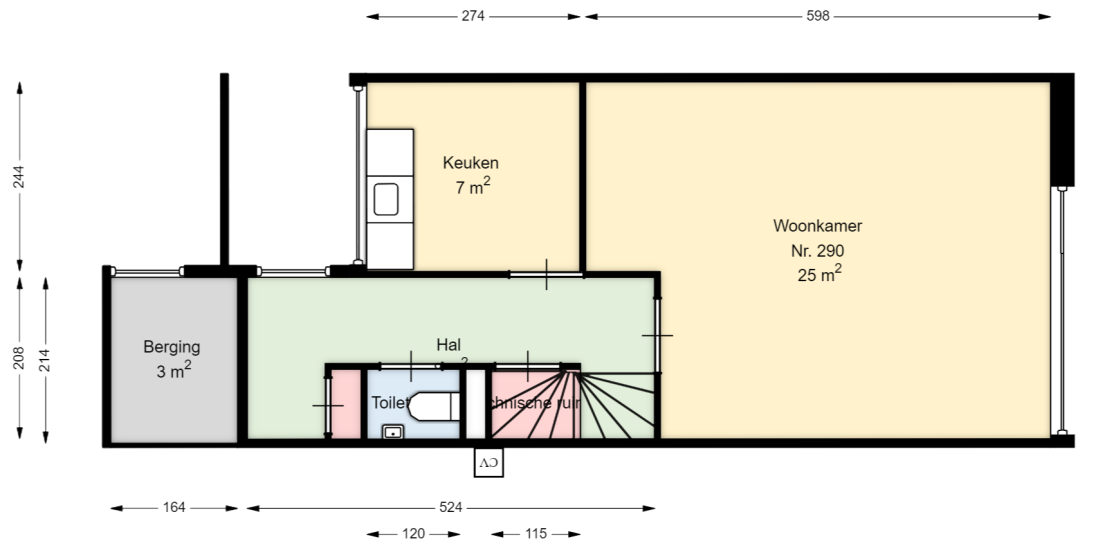

00 BEGANE GROND

Jacques Dutilhweg 290

3065KA ROTTERDAM

Datum	19-11-2024
Schaal	1 : 100
Clustercode	44909
OGE Nummer	44909000025

01 EERSTE VERDIEPING

Jacques Dutilhweg 290

3065KA ROTTERDAM

Datum	19-11-2024
Schaal	1 : 100
Clustercode	44909
OGE Nummer	44909000025